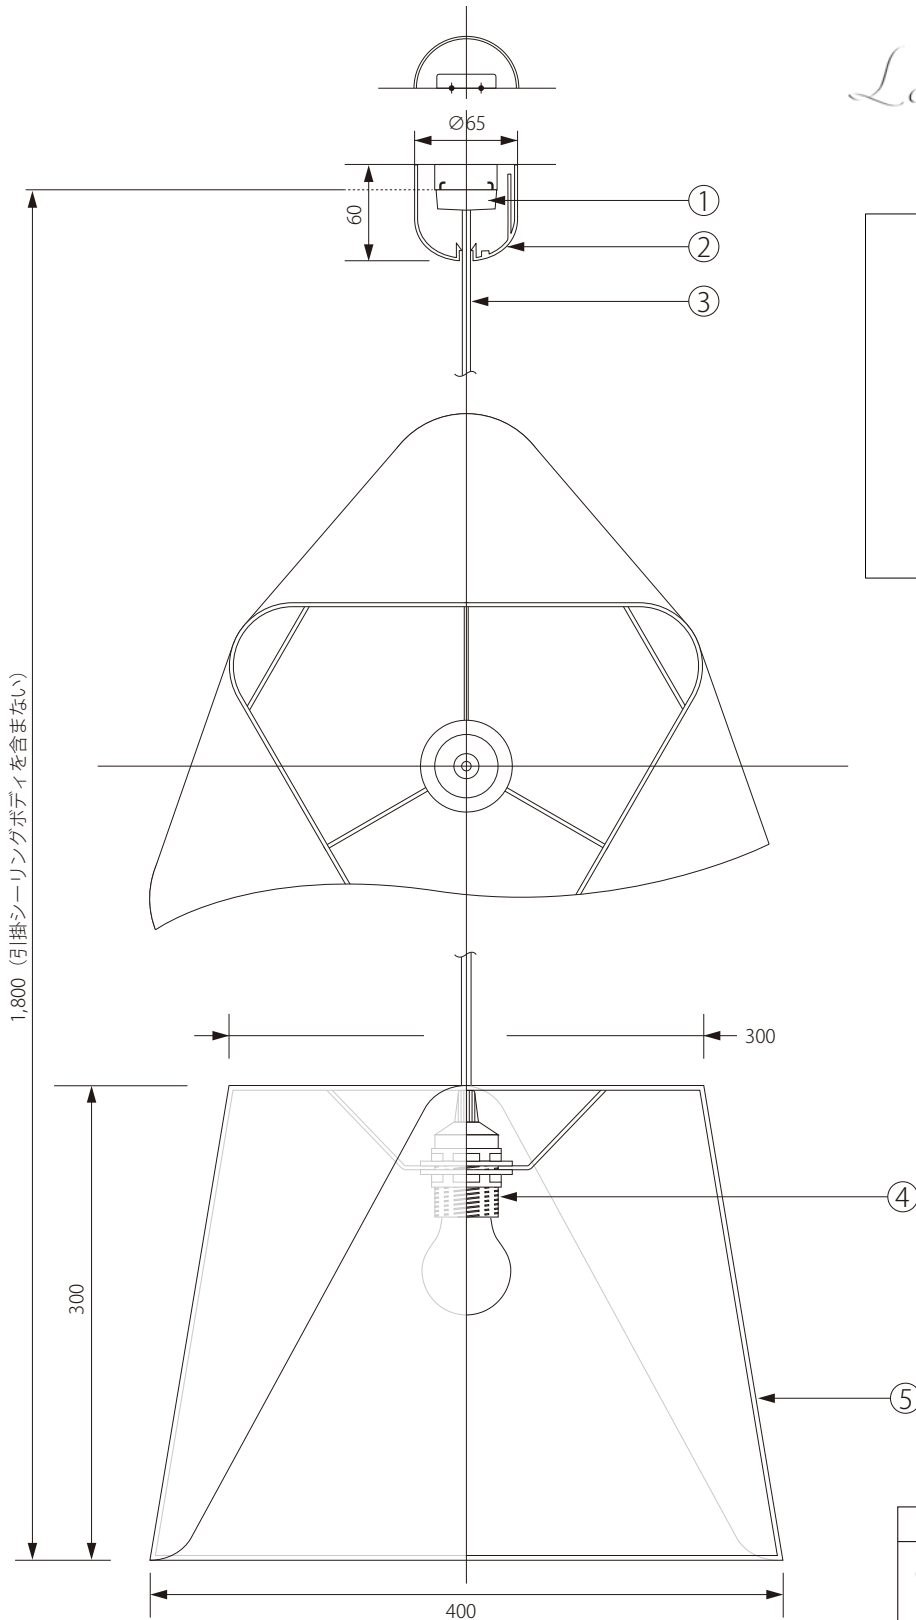

20191112

LaLampa

ROYAL FURNITURE COLLECTION

注記) 適合ランプ：口径 E26・LED 60Wクラス 引掛シーリングボディは同梱されていません。

△ 安全上のご注意

○ 一般屋内用器具です。屋外や、水気、湿気のある場所には取付け出来ません。絶縁不良による感電・火災の原因となることがあります。

| 品番 | 品名 | 材質 | 数量 | 器具タイプ | 適合ランプ | 色種 | 型番 | |
|------|-------------|--------|----|----------------------|-------------------|----|-------------------|-------------------|
| 5 | シェード | 布(リネン) | 1 | SPIN PYRAMID PENDANT | E26LED 60Wクラス(別売) | | LL-SPIN PYRAMID-P | |
| 4 | ソケット | 樹脂 | 1 | | | | | BJB22.347.3901.50 |
| 3 | コード | キャプタイ | 1 | HVCTF-B | | | | |
| 2 | シーリングカバー | ABS | 1 | CPフランジ2型 | | | | |
| 1 | 引掛シーリングキャップ | 樹脂 | 1 | WG7061 | | | | |
| 第三角法 | 作図 | RFC | 単位 | mm | 尺度 | — | 質量 | 1.00kg |